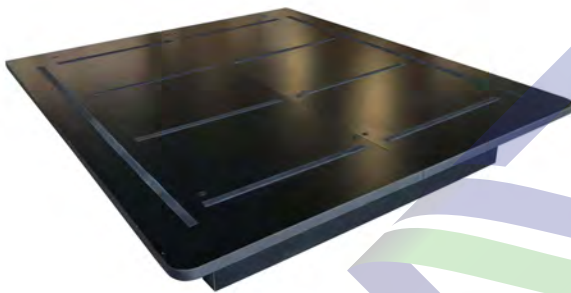

MATERIAL:

- Poplar
- MDF with teak veneer
- PU stain finish match wilsonart

DES: QUEEN HEADBOARD

DES.: KING HEADBOARD

DES.: COCKTAIL TABLE

DES.: BED PLATFORM

DES.: FRIDGE CABINET

DES.: SIDE TABLE